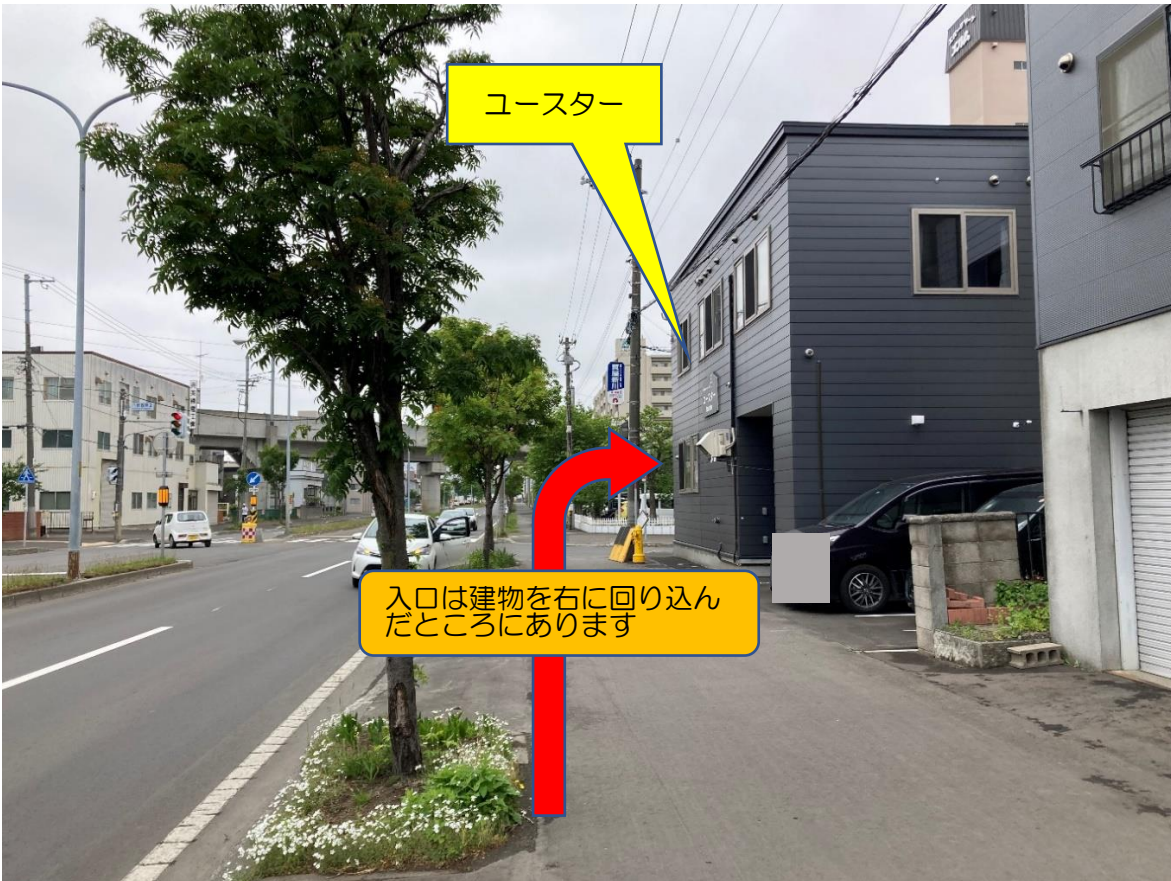

地下鉄琴似駅からユーファースト（ユースター、ユードー）までの道順〔バス〕
（13分（1.9Km））

1、地下鉄「琴似駅」下車。4番出口のエスカレーターを上がり、バスターミナル待合室に出る

2、3番のバス停から〔琴40〕か〔琴46〕に乗る

5、スーパー「フレッティ大丸」を超えた交差点「八軒6ー西1」(下手稲通りの交差点)を横断歩道を渡って右にまがる

6、右にまがると下手稲通に出るので直進

7、すぐに右手に「徳寿」さんが見えるので前を通り過ぎて直進

8、「徳寿」さんから6軒先（150m先）にユースターが見えてくる

9、ユースターに到着（入口は建物を回り込んだところにあります）

10、入口