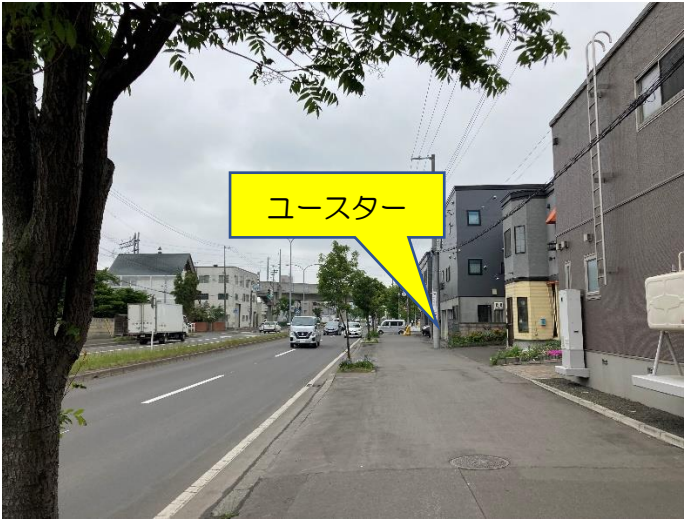

地下鉄琴似駅からユーファースト（ユースター、ユードー）までの道順〔バス〕
（13分（1.9Km））

1、地下鉄「琴似駅」下車。4番出口のエスカレーターを上がり、バスターミナル待合室に出る

2、3番のバス停から〔琴40〕か〔琴46〕に乗る

5、スーパー「フレッティ大丸」を超えた交差点「八軒6ー西1」(下手稲通りの交差点)を横断歩道を渡って右にまがる

6、右にまがると下手稲通に出るので直進

7、すぐに右手に「徳寿」さんが見えるので前を通り過ぎて直進

8、「徳寿」さんから6軒先（150m先）にユースターが見えてくる

9、ユースターに到着（入口は建物を回り込んだところにあります）

10、入口